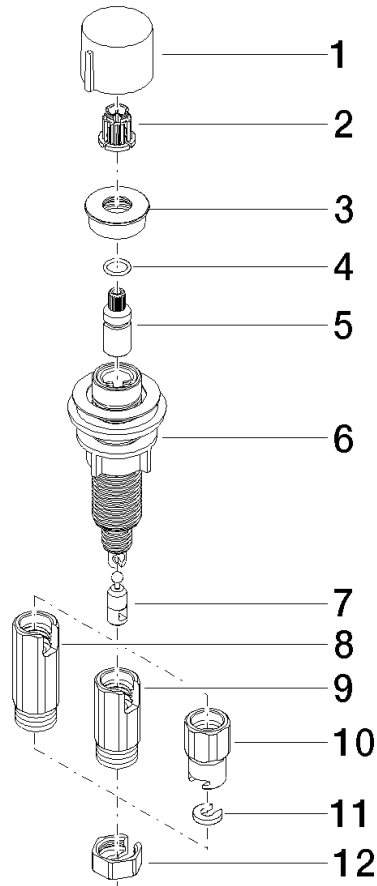

Commande de vidage individuelle manuelle Commande manuelle - Chrome  
brossé

ELIO

10 712 970

- commande pour un bac
- avec adaptateur pour câble Bowden

S'adapte aux gammes suivantes: ELIO, ENO, MEM, META SQUARE, SYNC et TARA ULTRA

S'adapte aux gammes suivantes : ELIO, MEM, ENO, SYNC, TARA ULTRA, META SQUARE

	Chrome brossé	10 712 970-93
	Chrome	10 712 970-00
	Platine brossé	10 712 970-06
	Platine	10 712 970-08
	Laiton (Or 23cts)	10 712 970-09
	Dark Chrome	10 712 970-19
	Laiton brossé (Or 23cts)	10 712 970-28
	Noir mat	10 712 970-33
	Champagne brossé (Or 22cts)	10 712 970-46
	Champagne (Or 22cts)	10 712 970-47
	Dark Platinum brossé	10 712 970-99

10 712 970  
mm [inches]

10 712 970

Les pièces pour les  
autres finitions  
peuvent être  
trouvées ici : Chrome

### Liste des pièces de rechange

N°	Article Numéro	Désignation	Fréquence de montage	Délai de livraison
1	09 20 97 030-93	poignée	1	60
2	90 12 12 002 00 90	douille d'enclenchement	1	2
3	09 27 87 011-93	rosace	1	60
4	09 14 10 042 90	joint	1	2
5	09 29 06 087-93	tige	1	-
La pièce de rechange ne peut plus être commandée, veuillez commander l'article de remplacement				
6	04 30 01 029 00 90	adaptateur	1	2
7	09 24 03 175 90	adaptateur	1	2
8	09 11 10 073-07	raccord	1	30
9	09 11 10 074-07	raccord	1	30
10	09 11 10 079-07	raccord	1	30
11	09 30 11 087 90	rondelle	1	2
12	09 23 30 024-07	écrou	1	30