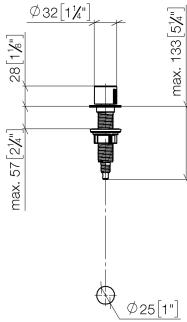

Commande de vidage individuelle manuelle Commande manuelle - Chrome  
brossé

ELIO

10 712 970

- commande pour un bac
- avec adaptateur pour câble Bowden

S'adapte aux gammes suivantes: ELIO, ENO, MEM, META SQUARE, SYNC et TARA ULTRA

S'adapte aux gammes suivantes : ELIO, MEM, ENO, SYNC, TARA ULTRA, META SQUARE

	Chrome brossé	10 712 970-93
	Chrome	10 712 970-00
	Platine brossé	10 712 970-06
	Platine	10 712 970-08
	Laiton (Or 23cts)	10 712 970-09
	Dark Chrome	10 712 970-19
	Laiton brossé (Or 23cts)	10 712 970-28
	Noir mat	10 712 970-33
	Champagne brossé (Or 22cts)	10 712 970-46
	Champagne (Or 22cts)	10 712 970-47
	Dark Platinum brossé	10 712 970-99

10 712 970  
mm [inches]

10 712 970

Les pièces pour les  
autres finitions  
peuvent être  
trouvées ici : Chrome

### Liste des pièces de rechange

N°	Article Numéro	Désignation	Fréquence de montage	Délai de livraison
1	09 20 97 030-93	poignée	1	60
2	90 12 12 002 00 90	douille d'enclenchement	1	2
3	09 27 87 011-93	rosace	1	60
4	09 14 10 042 90	joint	1	2
5	09 29 06 087-93	tige	1	-
La pièce de rechange ne peut plus être commandée, veuillez commander l'article de remplacement				
6	04 30 01 029 00 90	adaptateur	1	2
7	09 24 03 175 90	adaptateur	1	2
8	09 11 10 073-07	raccord	1	30
9	09 11 10 074-07	raccord	1	30
10	09 11 10 079-07	raccord	1	30
11	09 30 11 087 90	rondelle	1	2
12	09 23 30 024-07	écrou	1	30